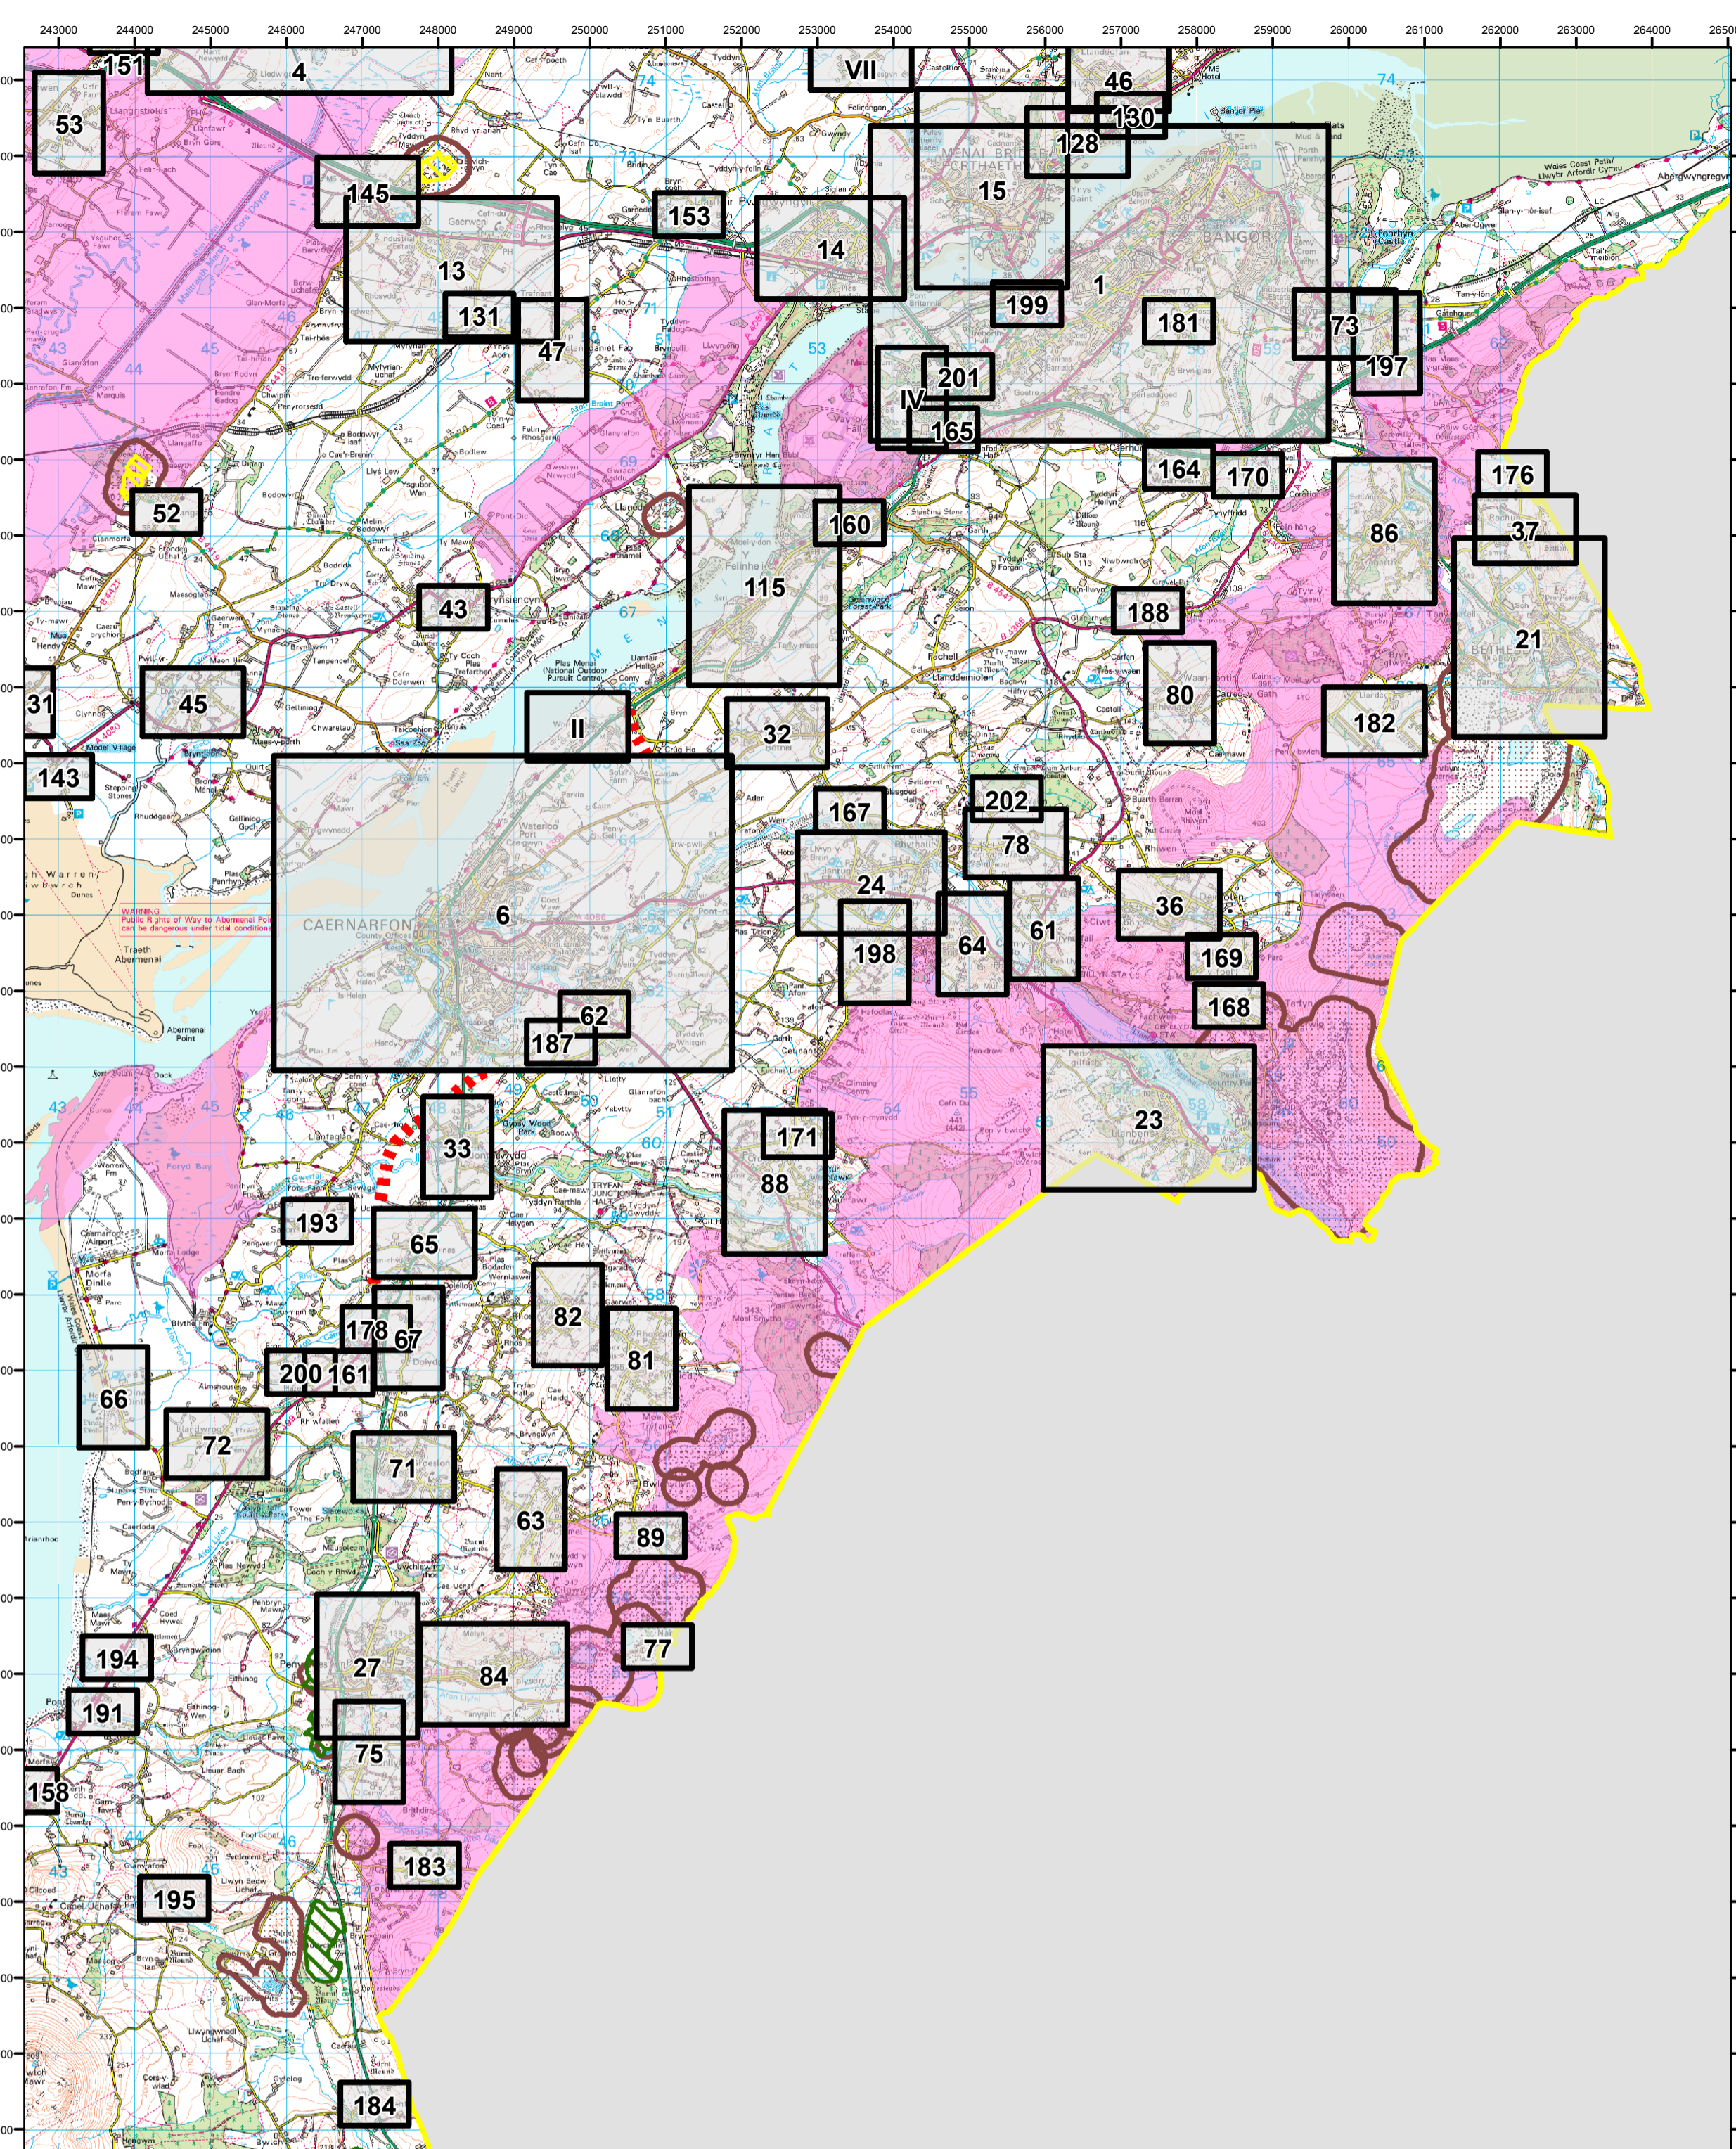

## **Atodiad 3**

**Mapiau Cynigion**

## **Appendix 3**

**Proposals Maps**

## **GWYNEDD**

1. Arfon a Meirionnydd
2. Dwyfor

**Map Cynigion 2 - Arfon a Meirionnydd / Proposals Map 2 - Arfon & Meirionnydd**

**2a - Arfon**

**2c - Llanddefel**

**2d - Corris**

**2dd - Tywyn**

**2ch - Abermaw**

**Nodiant / Legend**

-  Mapiau Mewnysod / Inset Maps
-  Lliwyr Ffordd Newydd i'w Warchod / Protected New Route Corridor
-  Ardaloedd Gwelliannau A5025 / A5025 Improvement Areas
-  Ardal a Ffefrir Carreg Mâl / Crushed Rock Preferred Area
-  Ardal a Ffefrir Tywod a Graean / Sand and Gravel Preferred Area
-  Ardal Gwarchod Metelifferaidd Mynydd Parys / Parys Mountain Metalliferous Safeguarding Area
-  Cylchfa Rhagod Safle Mwynau / Mineral Site Buffer Zone
-  Ardal Chwilio Fferm Solar PV / Solar PV Farm Search Area
-  Ardal Tirwedd Arbennig (ATA) / Special Landscape Area (SLA)
-  Awdurdod Parc Cenedlaethol Eryri / Snowdonia National Park Authority
-  Awdurdodal Cynllunio Lleol Cyfagos / Adjoining Local Planning Authorities