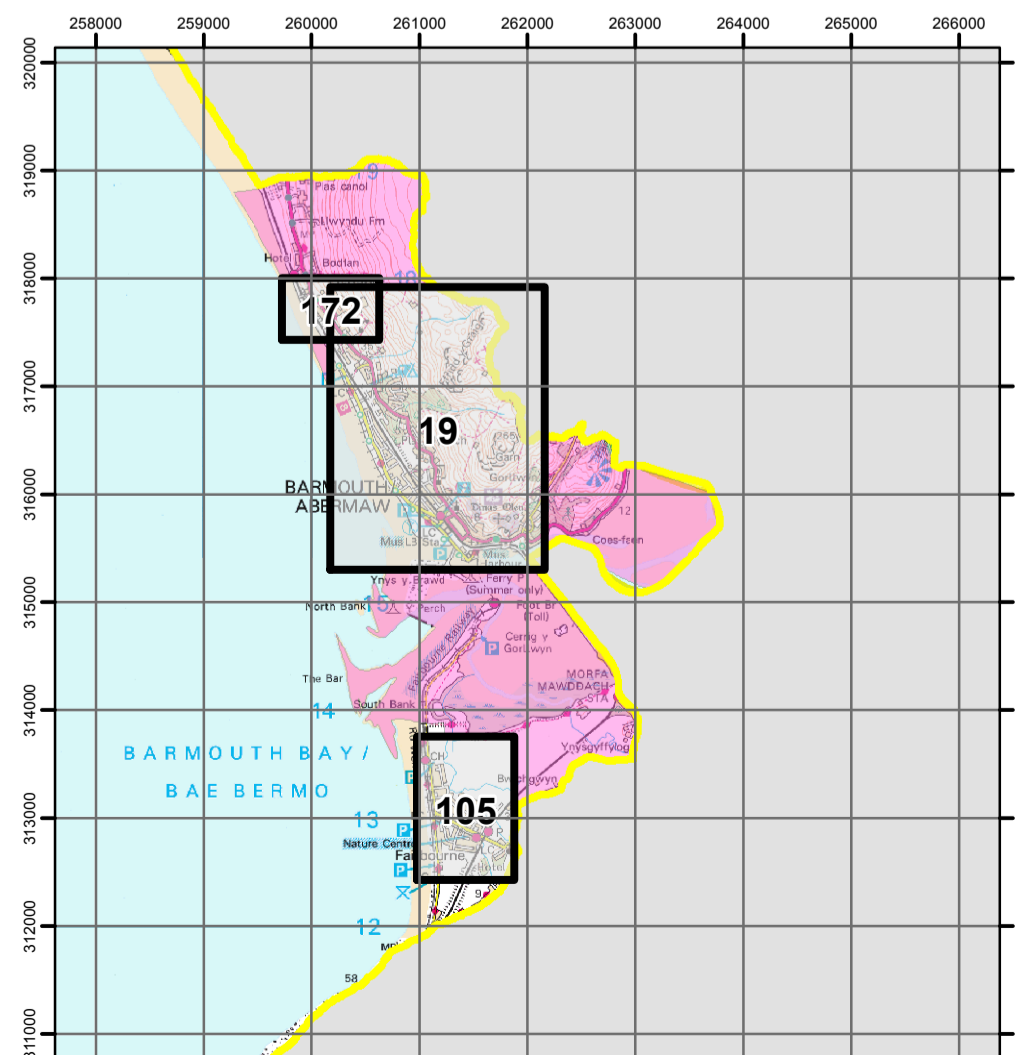

## **Appendix 3**

**Proposals Maps**

## **GWYNEDD**

1. Arfon a Meirionnydd
2. Dwyfor

**Map Cynigion 2 - Arfon a Meirionnydd / Proposals Map 2 - Arfon & Meirionnydd**

**2a - Arfon**

**2c - Llanddefel**

**2d - Corris**

**2dd - Tywyn**

**2ch - Abermaw**

**Nodiant / Legend**

-  Mapiau Mewnodd / Inset Maps
-  Lliwybr Ffordd Newydd i'w Warchod / Protected New Route Corridor
-  Ardaloedd Gwelliannau A5025 / A5025 Improvement Areas
-  Ardal a Ffefrir Carreg Mâl / Crushed Rock Preferred Area
-  Ardal a Ffefrir Tywod a Graean / Sand and Gravel Preferred Area
-  Ardal Gwarchod Metelifferaidd Mynydd Parys / Parys Mountain Metalliferous Safeguarding Area
-  Cylchfa Rhagod Safle Mwynau / Mineral Site Buffer Zone
-  Ardal Chwilio Fferm Solar PV / Solar PV Farm Search Area
-  Ardal Tirwedd Arbennig (ATA) / Special Landscape Area (SLA)
-  Awdurdod Parc Cenedlaethol Eryri / Snowdonia National Park Authority
-  Awdurdodol Cynllunio Lleol Cyfagos / Adjoining Local Planning Authorities