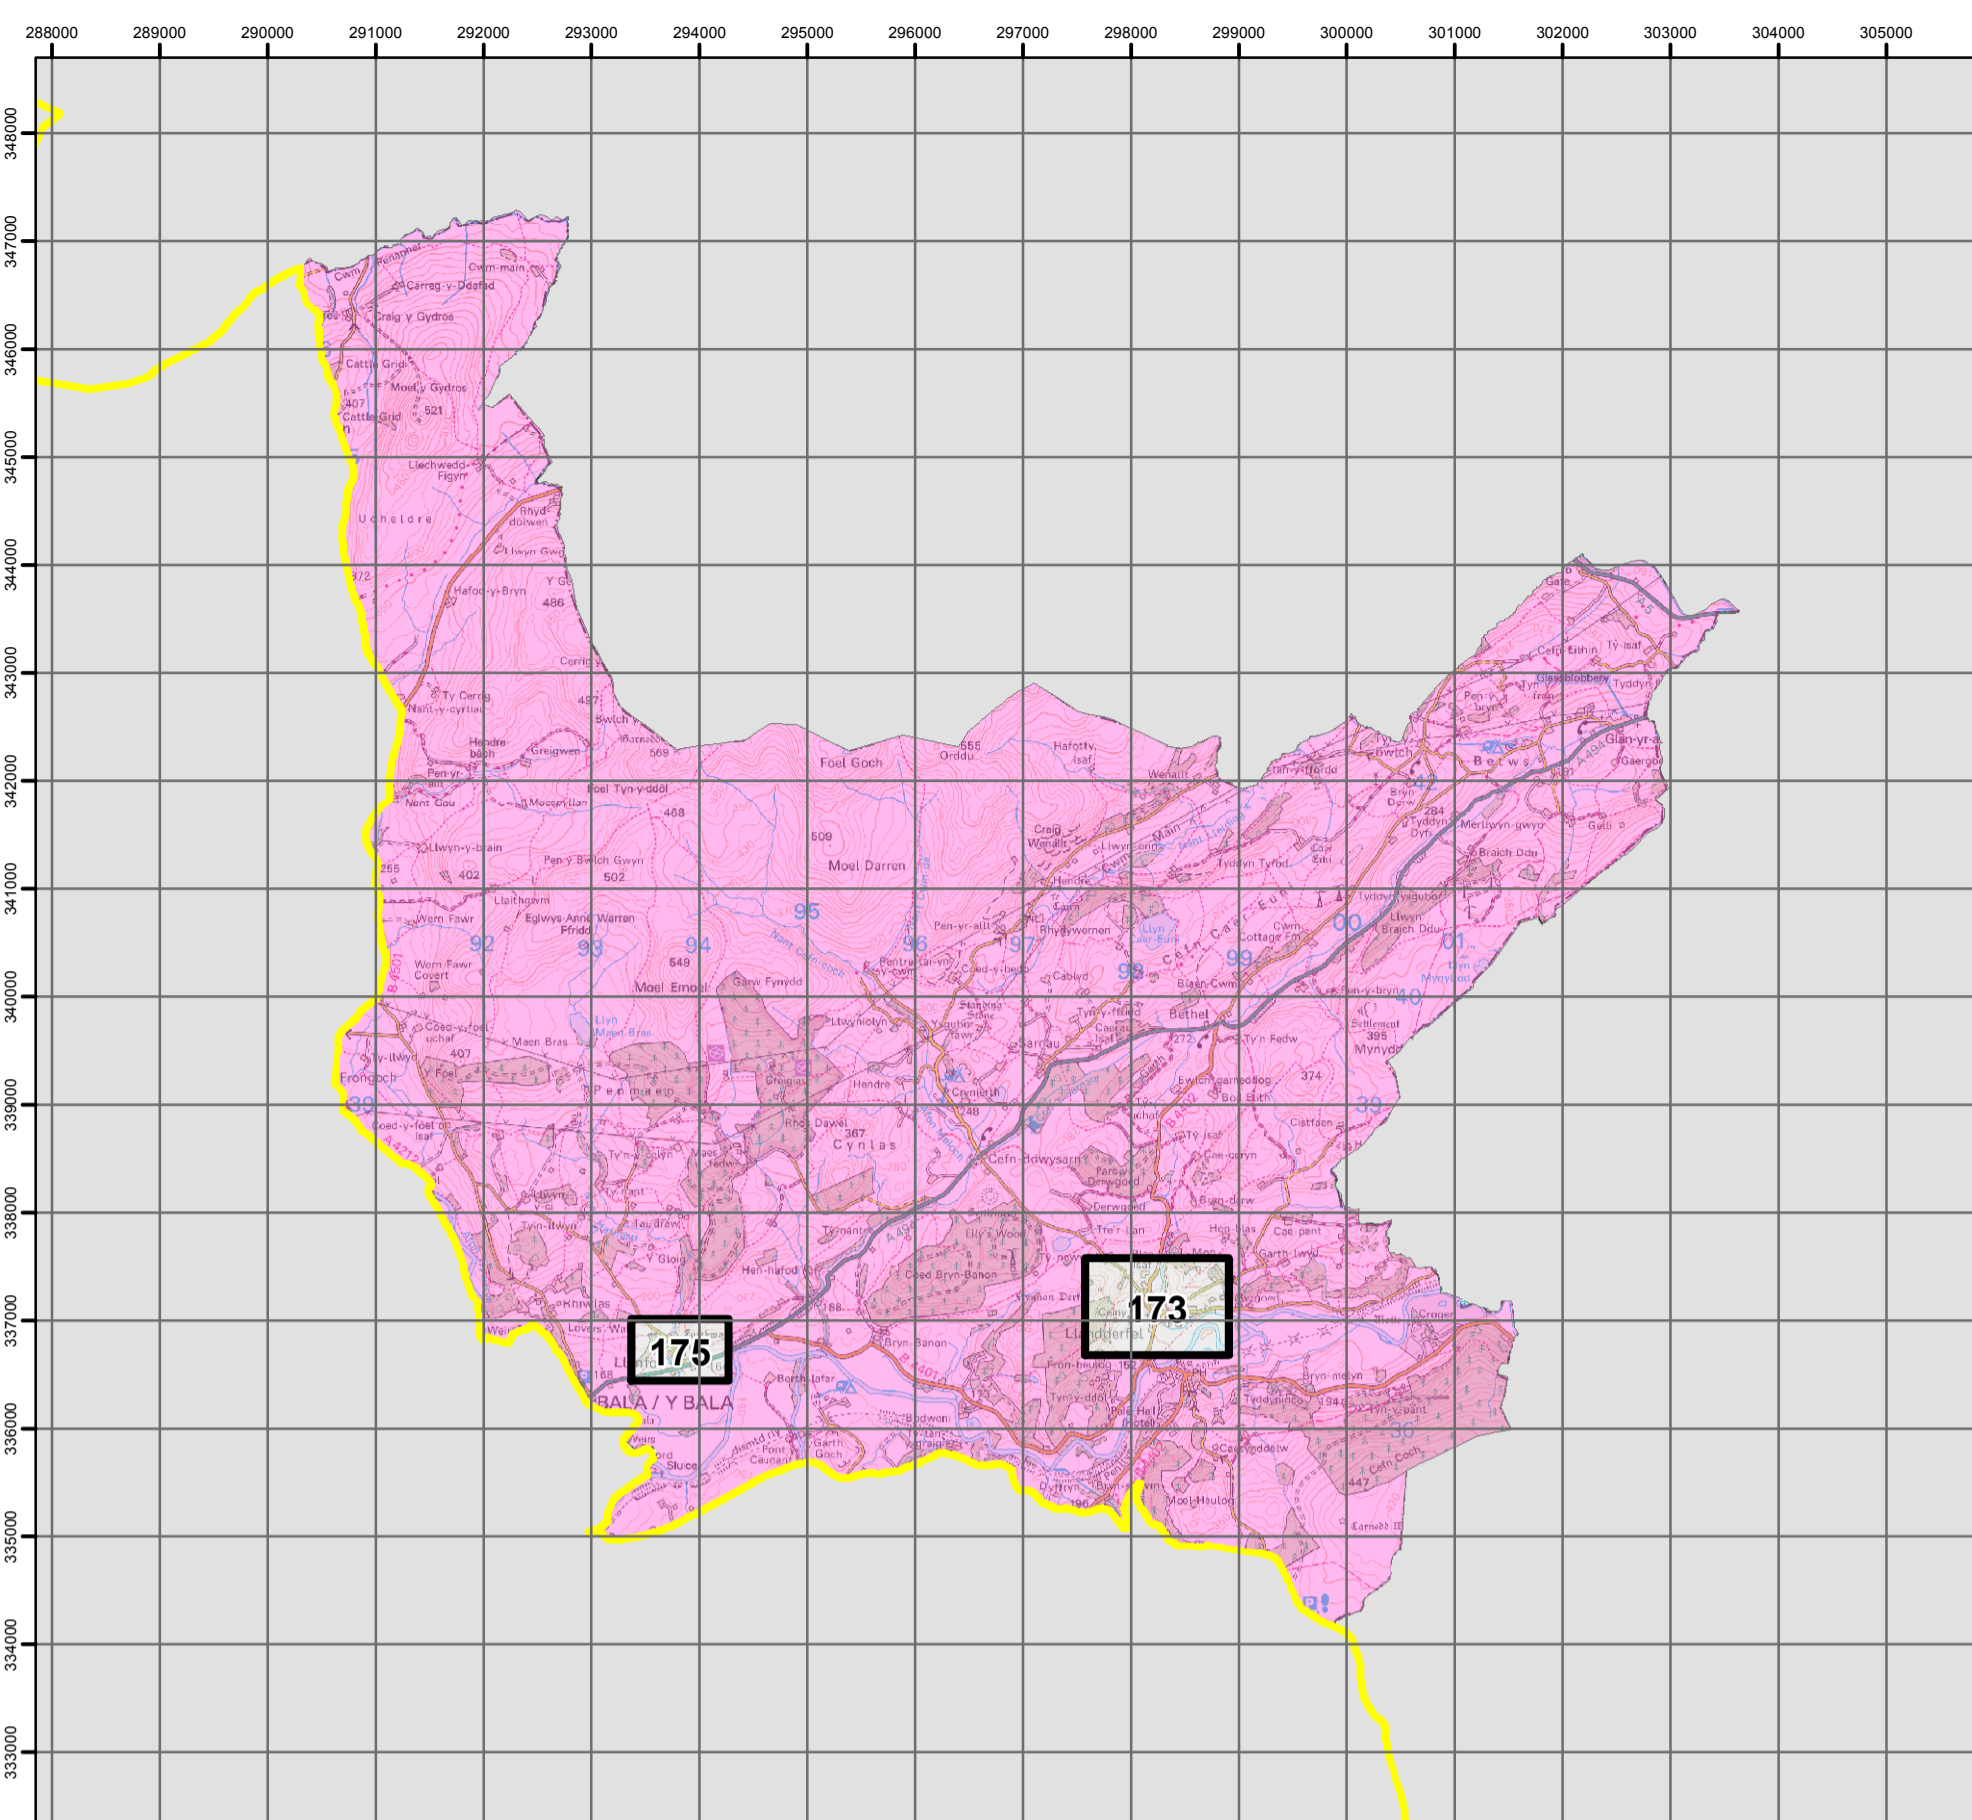

## **Atodiad 3**

**Mapiau Cynigion**

## **Appendix 3**

**Proposals Maps**

## **GWYNEDD**

1. Arfon a Meirionnydd
2. Dwyfor

**Map Cynigion 2 - Arfon a Meirionnydd / Proposals Map 2 - Arfon & Meirionnydd**

**2a - Arfon**

**2c - Llanddefel**

**2d - Corris**

**2dd - Tywyn**

**2ch - Abermaw**

**Nodiant / Legend**

-  Mapiau Mewnysod / Inset Maps
-  Lliwyr Ffordd Newydd i'w Warchod / Protected New Route Corridor
-  Ardaloedd Gwelliannau A5025 / A5025 Improvement Areas
-  Ardal a Ffefrir Carreg Mâl / Crushed Rock Preferred Area
-  Ardal a Ffefrir Tywod a Graean / Sand and Gravel Preferred Area
-  Ardal Gwarchod Metelifferaidd Mynydd Parys / Parys Mountain Metalliferous Safeguarding Area
-  Cylchfa Rhagod Safle Mwynau / Mineral Site Buffer Zone
-  Ardal Chwilio Fferm Solar PV / Solar PV Farm Search Area
-  Ardal Tirwedd Arbennig (ATA) / Special Landscape Area (SLA)
-  Awdurdod Parc Cenedlaethol Eryri / Snowdonia National Park Authority
-  Awdurdodal Cynllunio Lleol Cyfagos / Adjoining Local Planning Authorities