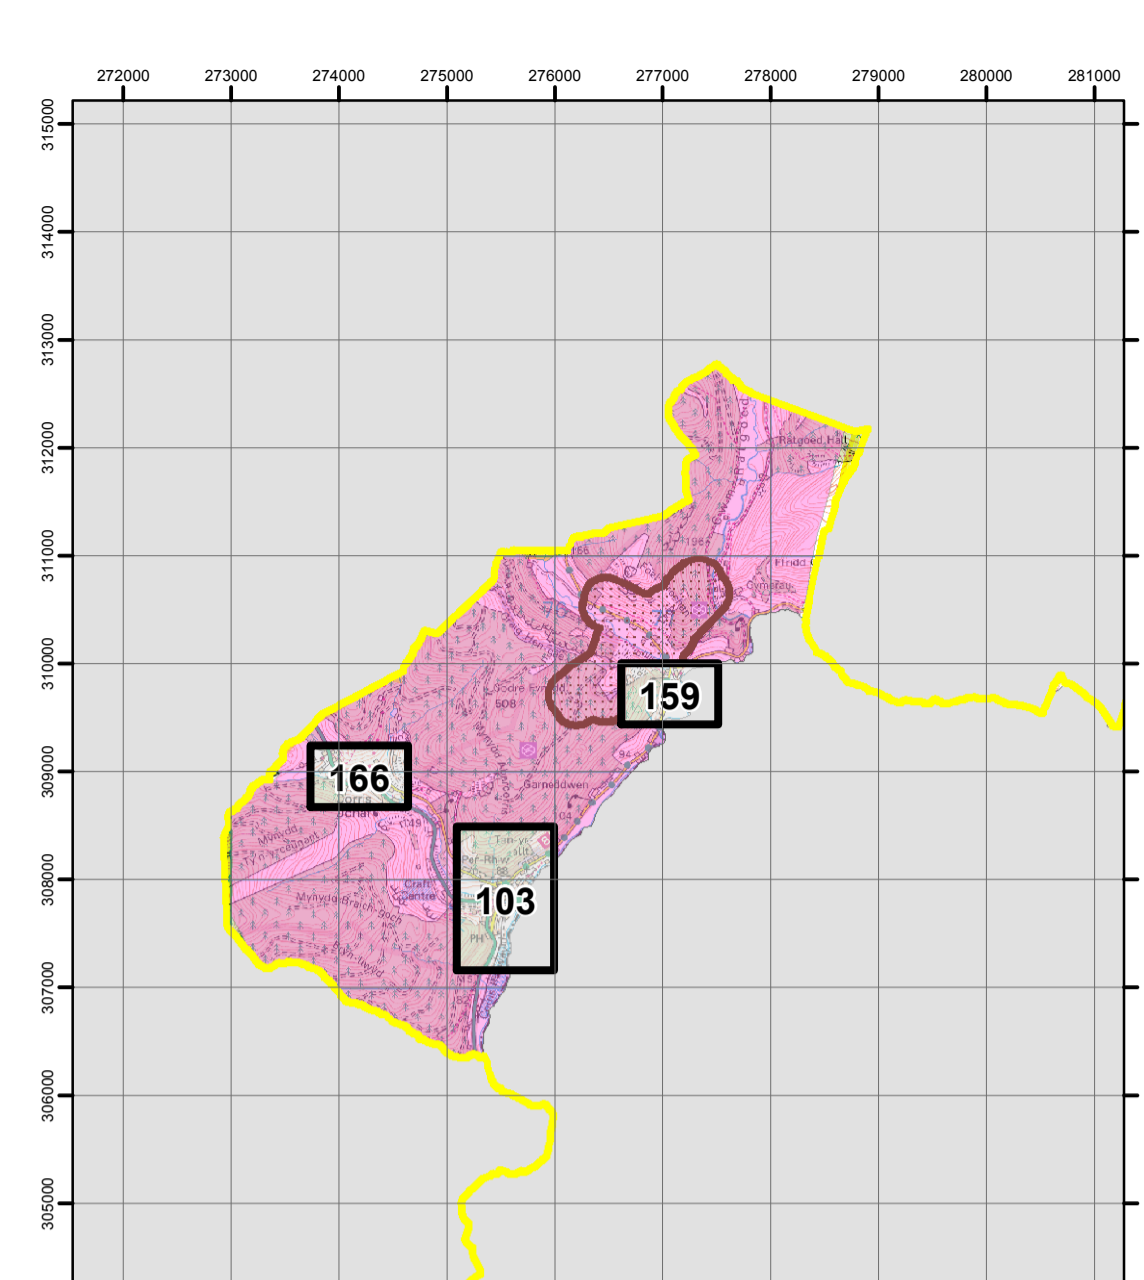

## **Atodiad 3**

**Mapiau Cynigion**

## **Appendix 3**

**Proposals Maps**

## **GWYNEDD**

1. Arfon a Meirionnydd
2. Dwyfor

**Map Cynigion 2 - Arfon a Meirionnydd / Proposals Map 2 - Arfon & Meirionnydd**

**2a - Arfon**

**2c - Llanddefel**

**2d - Corris**

**2dd - Tywyn**

**2ch - Abermaw**

**Nodiant / Legend**

-  Mapiau Mewnodd / Inset Maps
-  Lliwybr Ffordd Newydd i'w Warchod / Protected New Route Corridor
-  Ardaloedd Gwelliannau A5025 / A5025 Improvement Areas
-  Ardal a Ffefrir Carreg Mâl / Crushed Rock Preferred Area
-  Ardal a Ffefrir Tywod a Graean / Sand and Gravel Preferred Area
-  Ardal Gwarchod Metelifferaidd Mynydd Parys / Parys Mountain Metalliferous Safeguarding Area
-  Cylchfa Rhagod Safle Mwynau / Mineral Site Buffer Zone
-  Ardal Chwilio Fferm Solar PV / Solar PV Farm Search Area
-  Ardal Tirwedd Arbennig (ATA) / Special Landscape Area (SLA)
-  Awdurdod Parc Cenedlaethol Eryri / Snowdonia National Park Authority
-  Awdurdodol Cynllunio Lleol Cyfagos / Adjoining Local Planning Authorities