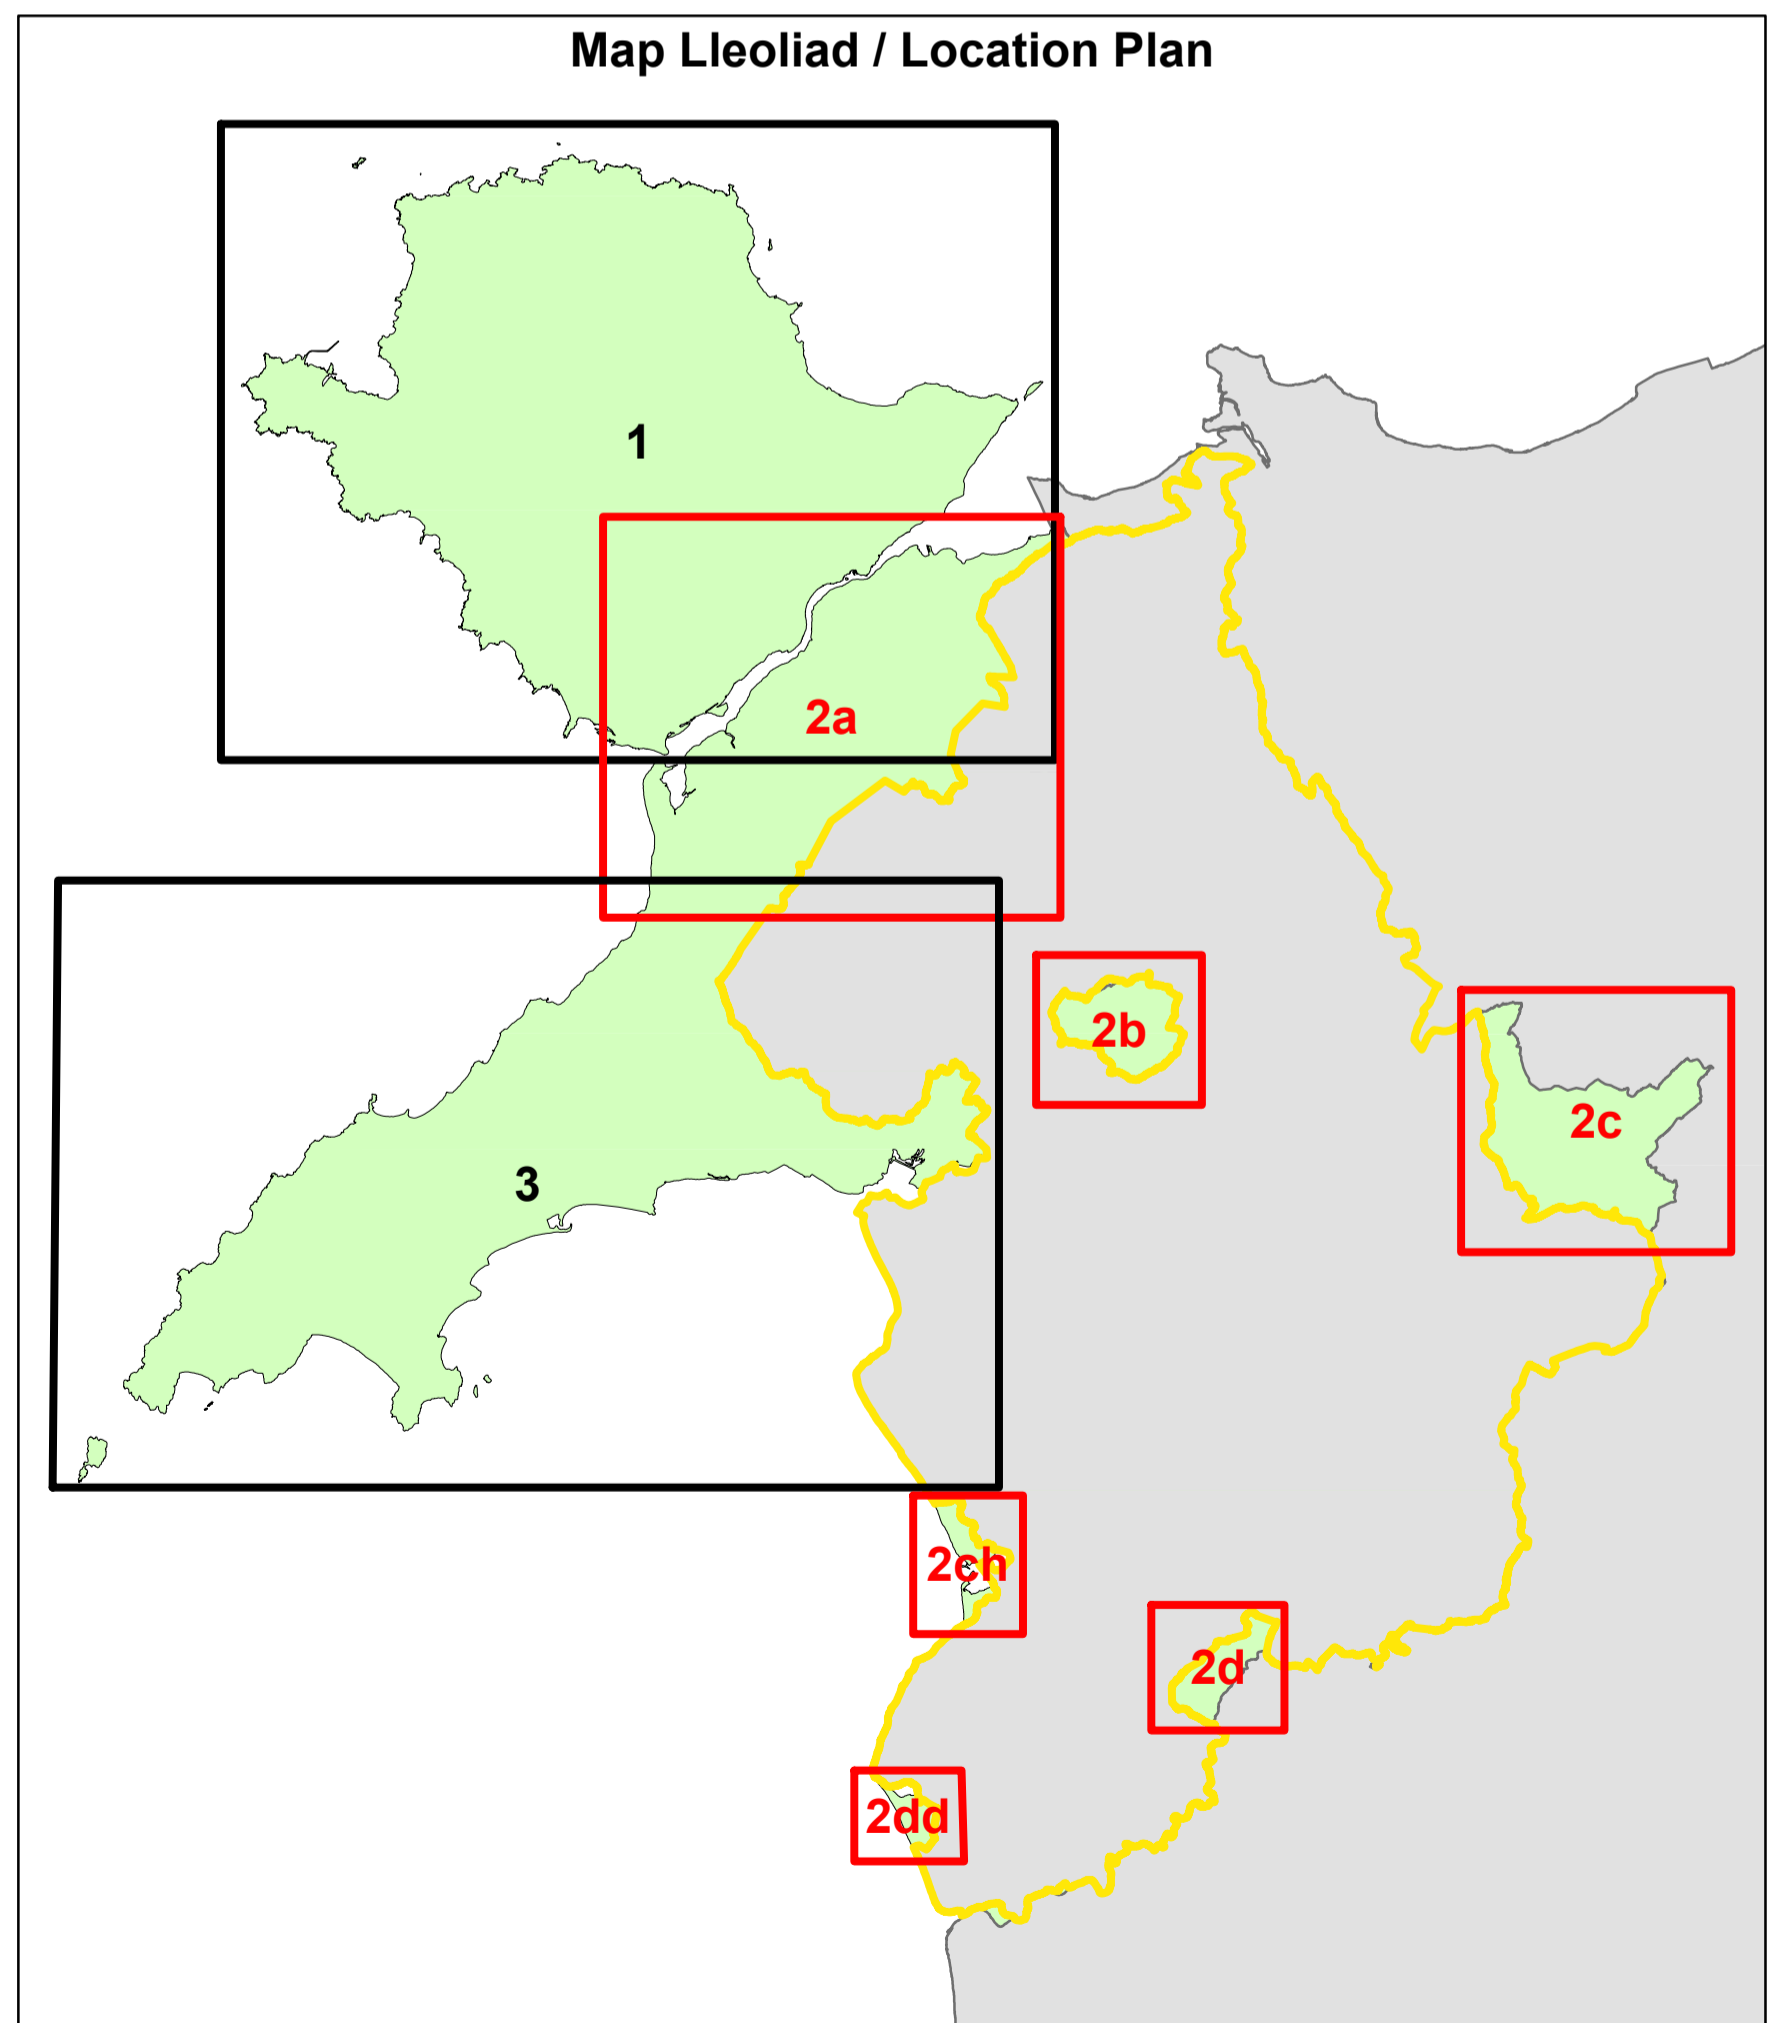

## **Appendix 3**

**Proposals Maps**

## **GWYNEDD**

1. Arfon a Meirionnydd
2. Dwyfor

**Map Cynigion 2 - Arfon a Meirionnydd / Proposals Map 2 - Arfon & Meirionnydd**

**2a - Arfon**

**2c - Llanddefel**

**2d - Corris**

**2dd - Tywyn**

**2ch - Abermaw**

**Nodiant / Legend**

-  Mapiau Mewnodd / Inset Maps
-  Lliwybr Ffordd Newydd i'w Warchod / Protected New Route Corridor
-  Ardaloedd Gwelliannau A5025 / A5025 Improvement Areas
-  Ardal a Ffefrir Carreg Mâl / Crushed Rock Preferred Area
-  Ardal a Ffefrir Tywod a Graean / Sand and Gravel Preferred Area
-  Ardal Gwarchod Metelifferaidd Mynydd Parys / Parys Mountain Metalliferous Safeguarding Area
-  Cylchfa Rhagod Safle Mwynau / Mineral Site Buffer Zone
-  Ardal Chwilio Fferm Solar PV / Solar PV Farm Search Area
-  Ardal Tirwedd Arbennig (ATA) / Special Landscape Area (SLA)
-  Awdurdod Parc Cenedlaethol Eryri / Snowdonia National Park Authority
-  Awdurdodol Cynllunio Lleol Cyfagos / Adjoining Local Planning Authorities

**Nodiant / Legend**

-  Mapiau Mewnysod / Inset Maps
-  Lliwyr Ffordd Newydd i'w Warchod / Protected New Route Corridor
-  Ardaloedd Gwelliannau A5025 / A5025 Improvement Areas
-  Ardal a Ffefrir Carreg Mâl / Crushed Rock Preferred Area
-  Ardal a Ffefrir Tywod a Graean / Sand and Gravel Preferred Area
-  Ardal Gwarchod Metelifferaidd Mynydd Parys / Parys Mountain Metalliferous Safeguarding Area
-  Cylchfa Rhagod Safle Mwynau / Mineral Site Buffer Zone
-  Ardal Chwilio Fferm Solar PV / Solar PV Farm Search Area
-  Ardal Tirwedd Arbennig (ATA) / Special Landscape Area (SLA)
-  Awdurdod Parc Cenedlaethol Eryri / Snowdonia National Park Authority
-  Awdurdodal Cynllunio Lleol Cyfagos / Adjoining Local Planning Authorities